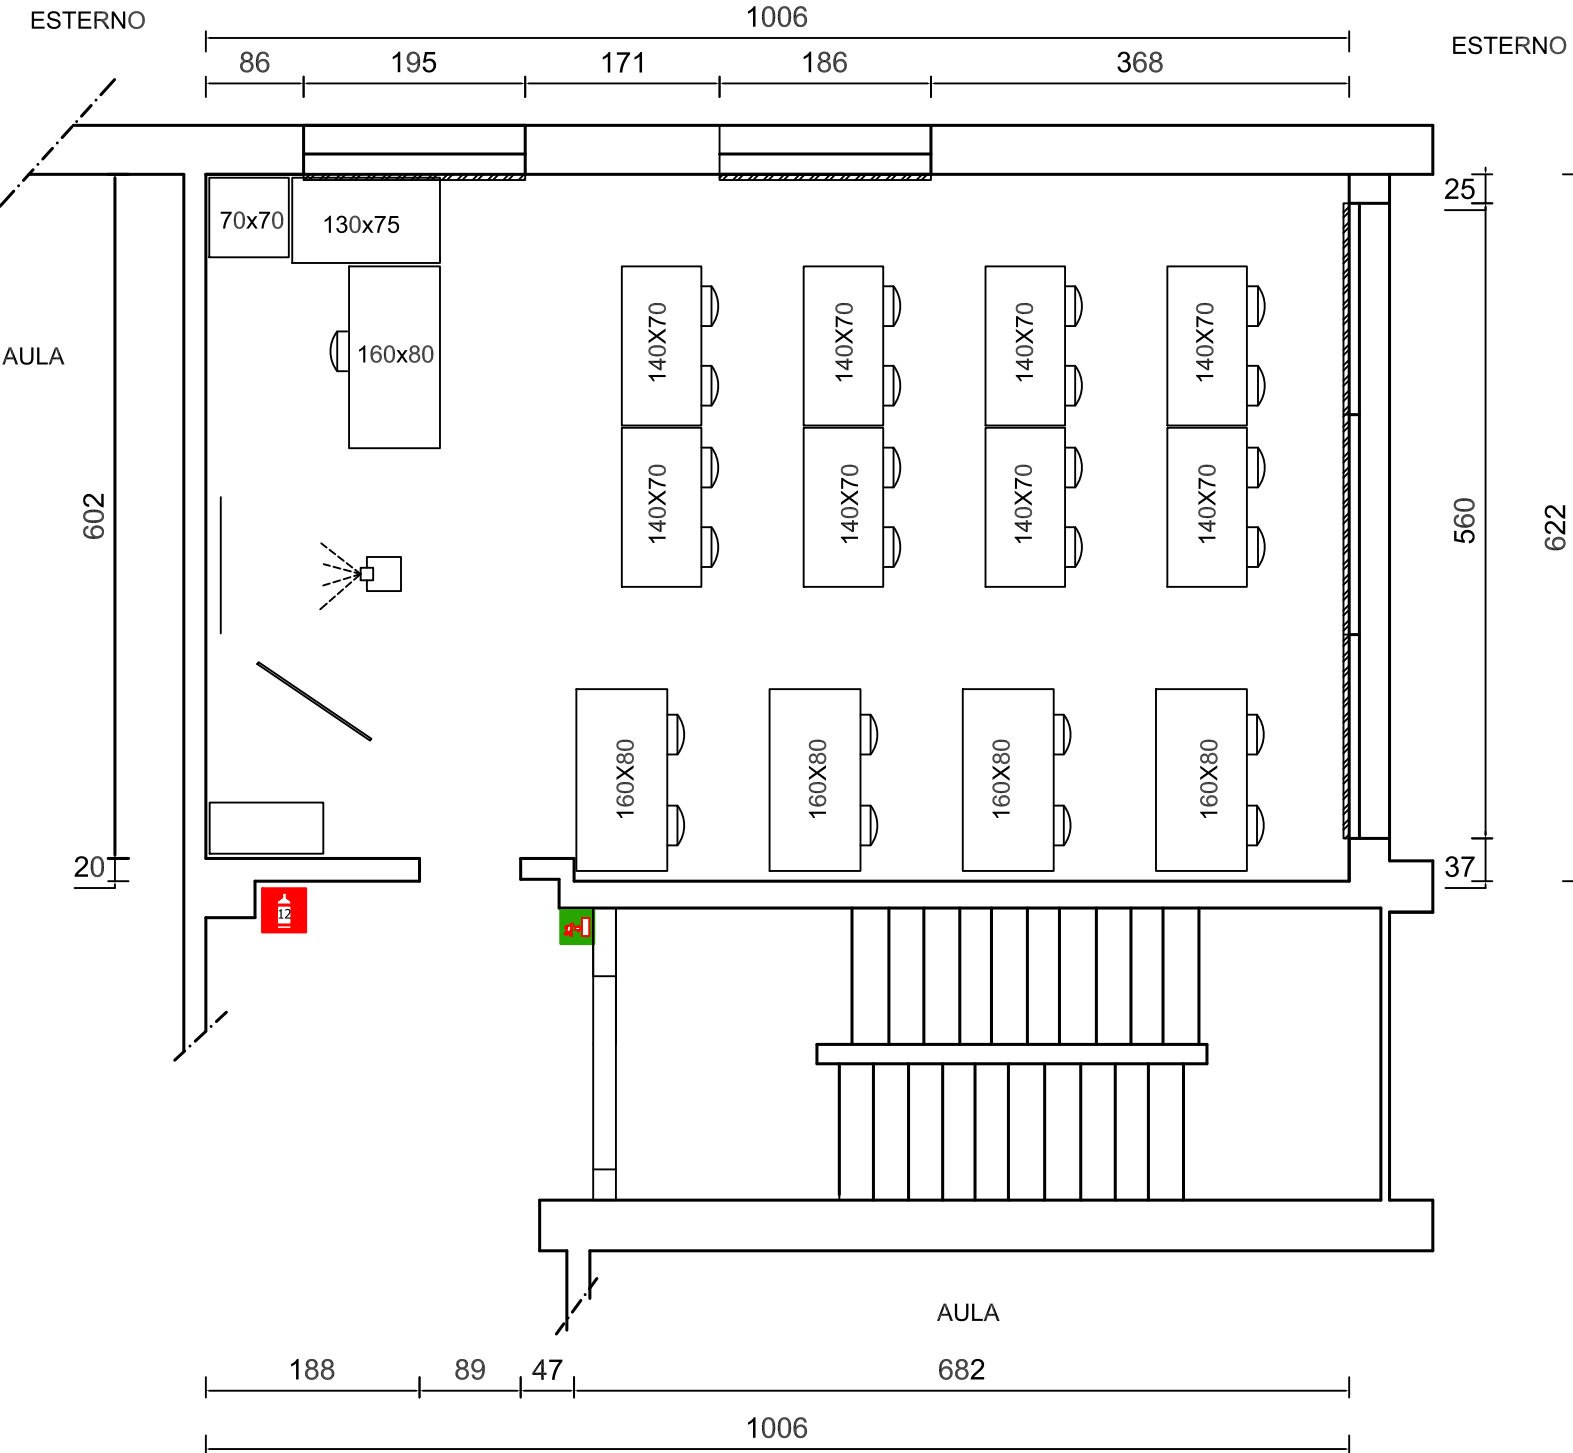

# IIS "G. FALCONE" - ASOLA (MN) - LABORATORIO DI RETE

Arredo nuova proposta - 24 postazioni studenti + 1 postazione docente

## LEGENDA ARREDO NUOVA PROPOSTA

N° 5 tavoli 160x80 (4+1 post. docente)

N° 8 tavoli da 140x70

N°1 tavoli 70x70 post. docente

N° 1 130x75 post. docente

Finestre schermate con tende